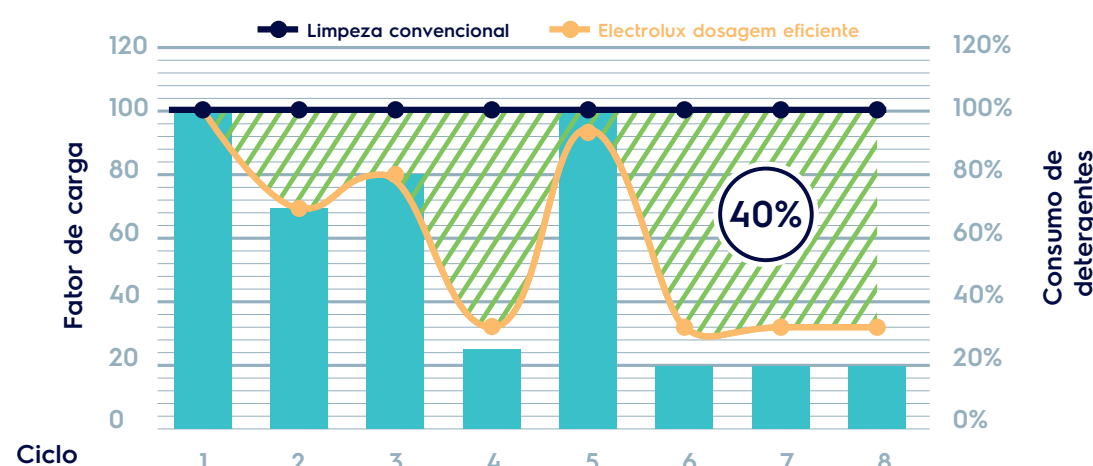

lagoon® Advanced Care a solução flexível para manter o seu negócio sempre um passo à frente

O desafio diário de todos os profissionais de limpeza é descobrir o melhor equilíbrio entre eficácia do serviço prestado em termos de tempo de entrega e resultados de qualidade e eficiência na utilização dos equipamentos com redução de custos.

Não vá por atalhos, assegure a qualidade do seu negócio sempre com lucros graças ao novo melhorado sistema de limpeza desenvolvido para lhe dar descanso.

- 40% no consumo de detergentes e até 45% de poupança no consumo de água e energia elétrica (comparado com outros sistemas de limpeza)

lagoon® Advanced Care consumos otimizados

Tecnologia avançada em cada máquina de lavar roupa lagoon® Advanced Care - assegura o controlo de custos em todos os ciclos de lavagem.

Não interessa a carga que coloca no tambor, todas as vezes a ação sinérgica do "automatic saving" e do "efficient dosing", irá verificar o peso certo da

carga e ajusta os detergentes e o nível da água de acordo com essa carga. Assim, garante-se constantemente a otimização dos custos.