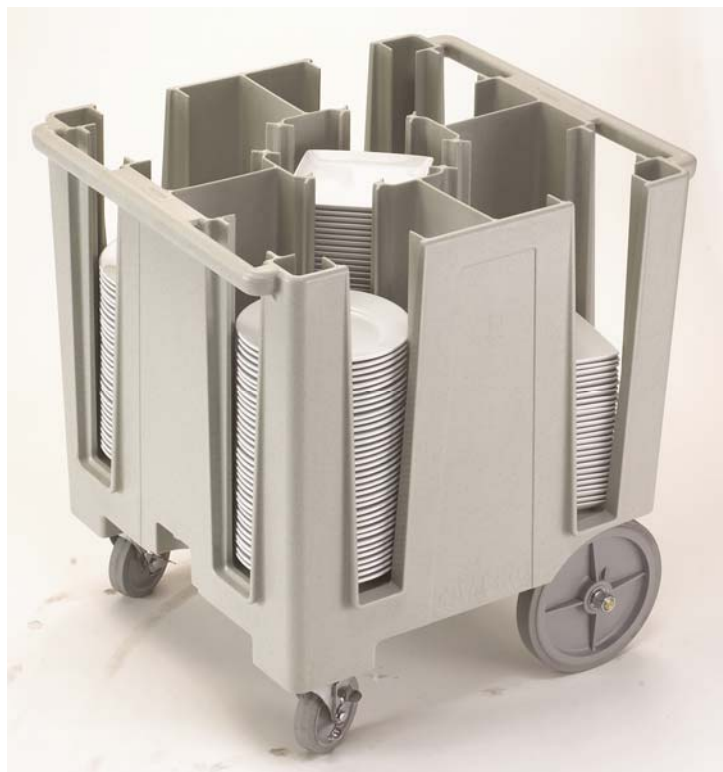

## Características Gerais Principais

Redondos ou quadrados, os carros ajustáveis (*Versa Dish Caddies*) para pratos suportam a sua louça:

- Versatilidade melhorada;
- Capacidade acrescida;
- Oferecem uma elevada e segura capacidade de armazenagem, para proteger os pratos redondos e quadrados;
- Material exterior em polietileno resistente, que não enferruja, não parte, não lasca, nem risca;
- Colocação dos pratos, estilo poker, facilita o acesso para facilmente remover os pratos;
- Eixo traseiro chapeado (2 cm espessura) permite uma capacidade de carga de 227 KG;
- Pegas moldadas em ambos os lados para um transporte fácil;
- Rodas frontais giratórias de 12,7 cm com travão, e rodas traseiras (que não deixam marcas) de fácil manobra;
- Não precisa de montagem;
- Capa de vinil incluída para uma armazenagem higiénica (não listada pela NSF).

Cores:

Preto (110)

Azul Ardósia (401)

Castanho Escuro (131)

Cinza Riscado (480)

**Características:**

- 5 colunas (45-60 Pratos por coluna de 53,3 cm);
- Dimensões (LxCxA): 78x69x81 cm
- Peso: 40,68 Kg

## **DCS950**

Armazena pratos redondos de 24,1 cm e pratos quadrados de 20,3 cm;

5 colunas com design específico, o qual aumenta em 20% a capacidade dos pratos, comparativamente aos carros para pratos de 24,1 cm.

## DCS1125

Armazena pratos redondos de 28,6 cm e pratos quadrados de 24,1 cm;

4 colunas com design específico, suporta e protege louça valiosa.

24,4 - 28,6 cm

21,3 - 24,1 cm