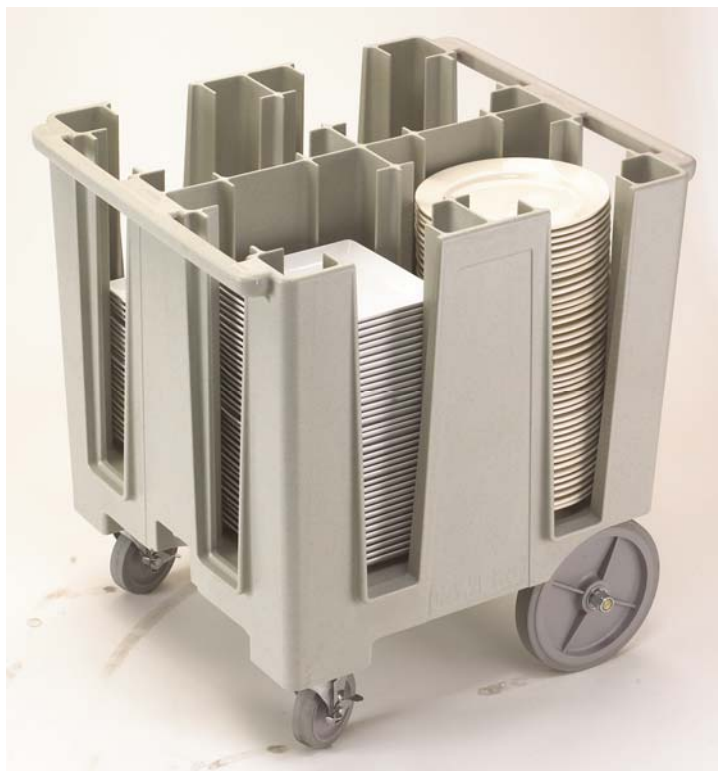

## Características Gerais Principais

Redondos ou quadrados, os carros ajustáveis (*Versa Dish Caddies*) para pratos suportam a sua louça:

- Versatilidade melhorada;
- Capacidade acrescida;
- Oferecem uma elevada e segura capacidade de armazenagem, para proteger os pratos redondos e quadrados;
- Material exterior em polietileno resistente, que não enferruja, não parte, não lasca, nem risca;
- Colocação dos pratos, estilo poker, facilita o acesso para facilmente remover os pratos;
- Eixo traseiro chapeado (2 cm espessura) permite uma capacidade de carga de 227 KG;
- Pegas moldadas em ambos os lados para um transporte fácil;
- Rodas frontais giratórias de 12,7 cm com travão, e rodas traseiras (que não deixam marcas) de fácil manobra;
- Não precisa de montagem;
- Capa de vinil incluída para uma armazenagem higiénica (não listada pela NSF).

## **DCS950**

Armazena pratos redondos de 24,1 cm e pratos quadrados de 20,3 cm;

5 colunas com design específico, o qual aumenta em 20% a capacidade dos pratos, comparativamente aos carros para pratos de 24,1 cm.

## DCS1125

Armazena pratos redondos de 28,6 cm e pratos quadrados de 24,1 cm;

4 colunas com design específico, suporta e protege louça valiosa.

24,4 - 28,6 cm

21,3 - 24,1 cm

### Características:

- 4 colunas (45-60 Pratos por coluna de 53,3 cm);
- Dimensões (LxCxA): 78x69x81 cm
- Peso: 40,45 Kg