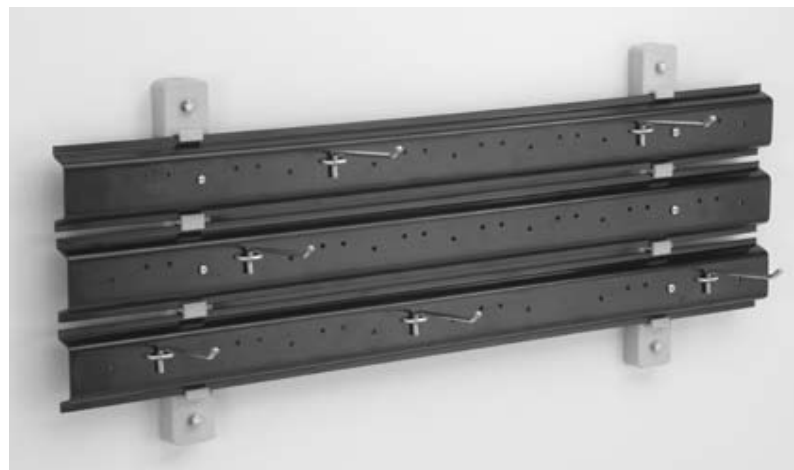

Camshelving Prateleira de Parede

workin
do it well  by COMECA

1. PRATELEIRA DE PAREDE E EXTENSORES DE PRATELEIRA

Mais possibilidades para organizar, higienicamente, os seus utensílios

Prateleira de Parede

Cor única:
Cinza Riscado (480)

Nova dimensão da largura – 36 cm
Sem ferrugem
Fácil de Limpar
Ventiladas ou sólidas
Rebordo frontal que evita pingos e risco de contaminação
Suporta capacidades até 68Kg
Construção em polipropileno que suporta temperaturas até 88Kg.

Extensores de Prateleira

Cor única:
Preto (110)

Utiliza o espaço da parede
Fácil de instalar

Utiliza-se individualmente ou com as prateleiras de parede

Crie um espaço de armazenagem, colocando vários extensores na parede

São facilmente removíveis para lavagem na máquina ou a vapor

São adequados para as áreas de lavagem, para suportar temperaturas até 88°C

Não enferruja, ideal para apoiar utensílios e panelas

Disponível em dois tamanhos: 91cm e 122cm